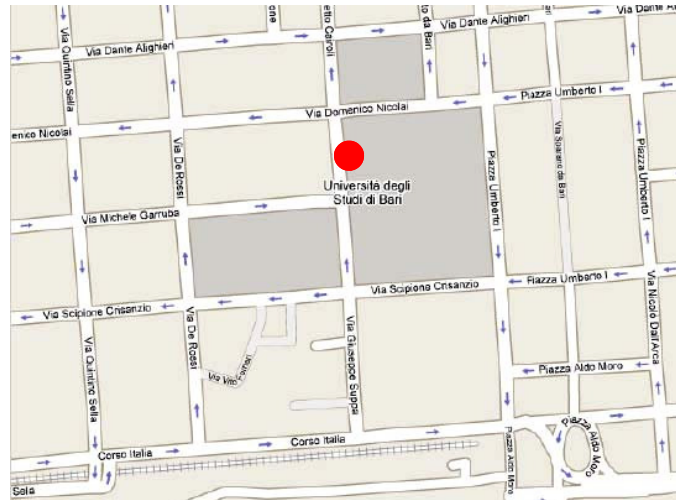

Orari sportello:

9.30 - 13.00

Orientamento:

Lunedì e Mercoledì

Tutorato:

Martedì e Giovedì

Dove
siamo

Palazzo Ateneo è a circa 200 metri dalle stazioni:
Centrale F.S., Appulo-Lucane, Bari-Nord, Sud-Est

Bus - Piazza Aldo Moro, Capolinea delle linee
urbane n° .3 .3 .5 .7 .11 .11 .12 .12 .13 .13 .14 .
16. 19 .20 .20

Bus - Via Crisanzio, fermata delle linee
urbane n° .2 .7 .22

Università degli Studi di Bari